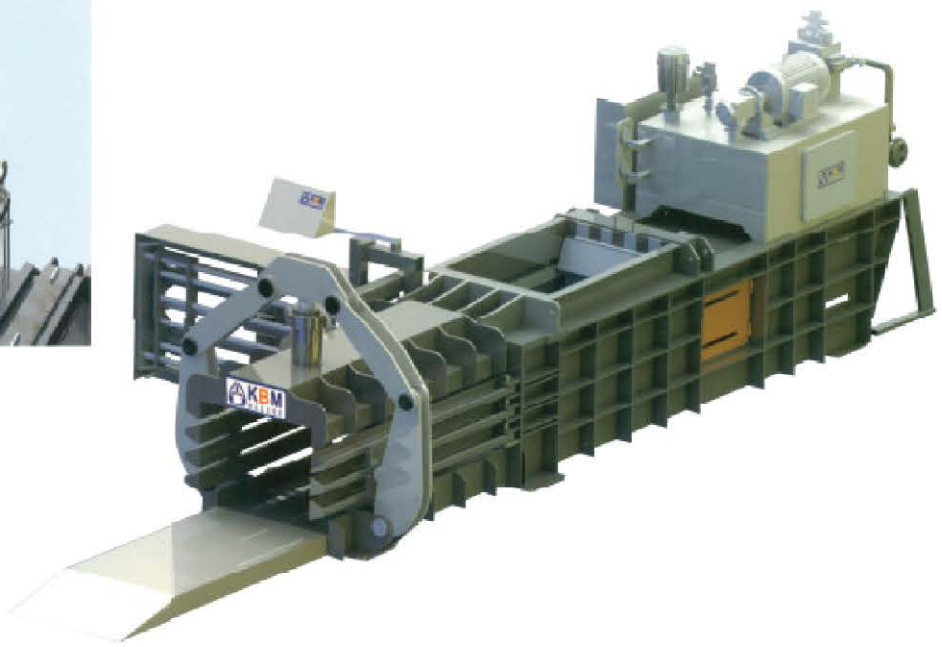

Máy gấp dán hộp (Automatic folding gluder machine)

Dàn thu phôi (Auto stacker)

Máy rung tách lể (Vibratice)

Máy gấp dán hộp tự động (Automatic folding gluer machine)

Máy ép rác (Baling and waste disposal equipment for corrugated paper printing and paper mill)