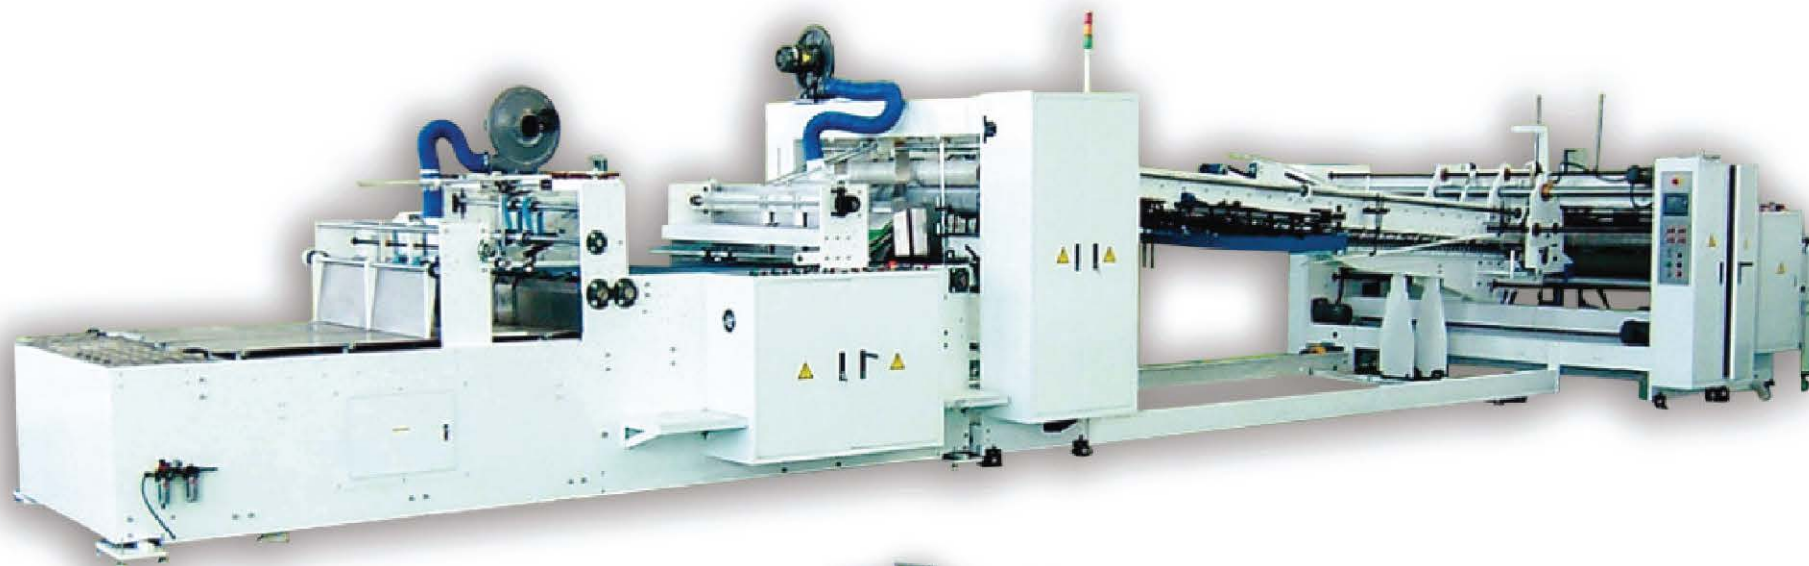

Máy gấp dán hộp (Automatic folding gluder machine)

Dàn thu phôi (Auto stacker)

Máy rung tách lể (Vibratice)

Máy gấp dán hộp tự động (Automatic folding gluer machine)

Máy ép rác (Baling and waste disposal equipment for corrugated paper printing and paper mill)