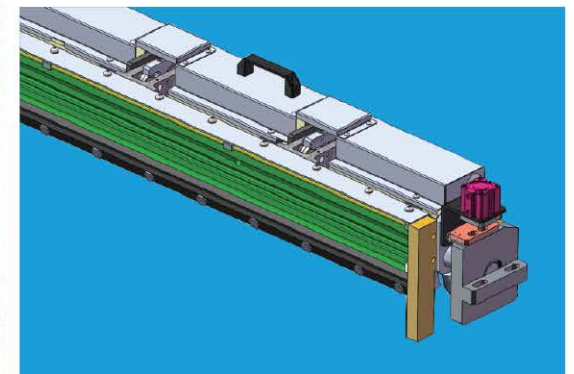

CÔNG TY TNHH XUẤT NHẬP KHẨU JF

📍 Nhà M16, Khu Eco Xuân, Phường Lái Thiêu, Thành Phố Thuận An, Tỉnh Bình Dương

☎ 0988 804 167
0919 13 1238

🌐 linhkienbaobijf.com