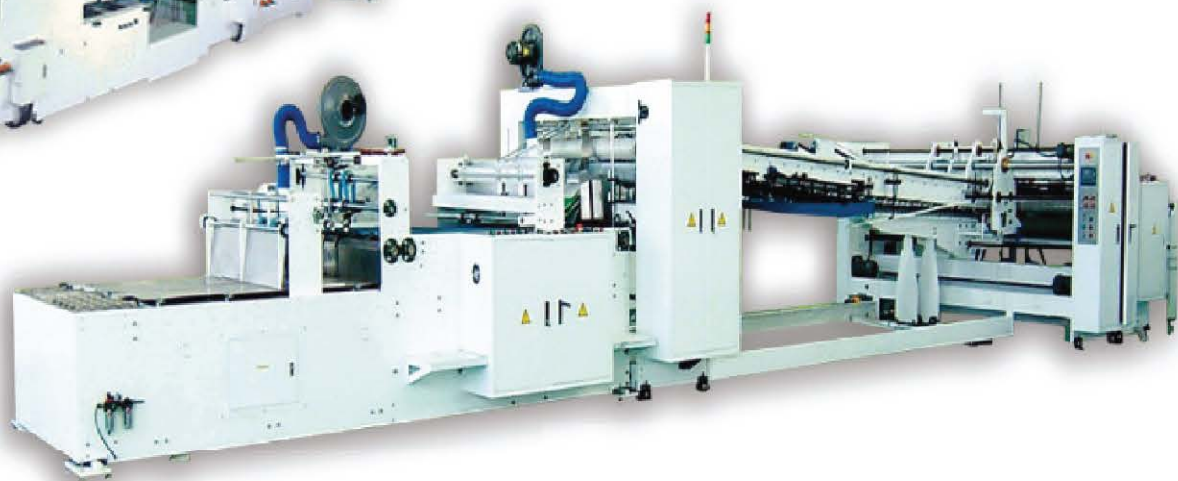

Máy gấp dán hộp (Automatic folding gluder machine)

Dàn thu phôi (Auto stacker)

Máy rung tách lể (Vibratice)

Máy gấp dán hộp tự động (Automatic folding gluer machine)

Máy ép rác (Baling and waste disposal equipment for corrugated paper printing and paper mill)