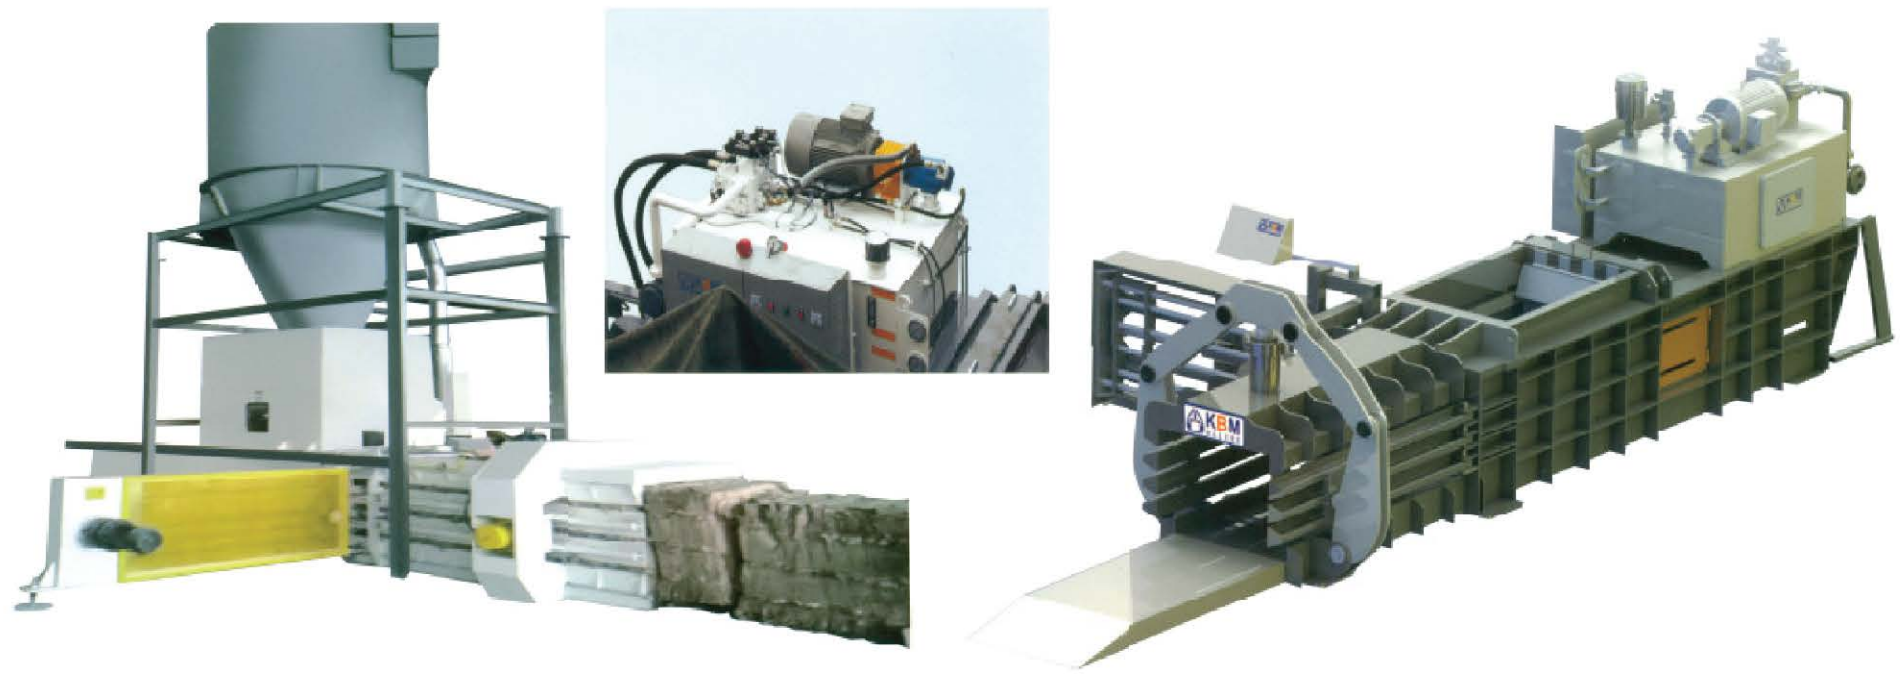

Máy gấp dán hộp (Automatic folding gluder machine)

Dàn thu phôi (Auto stacker)

Máy rung tách lể (Vibratice)

Máy gấp dán hộp tự động (Automatic folding gluer machine)

Máy ép rác (Baling and waste disposal equipment for corrugated paper printing and paper mill)