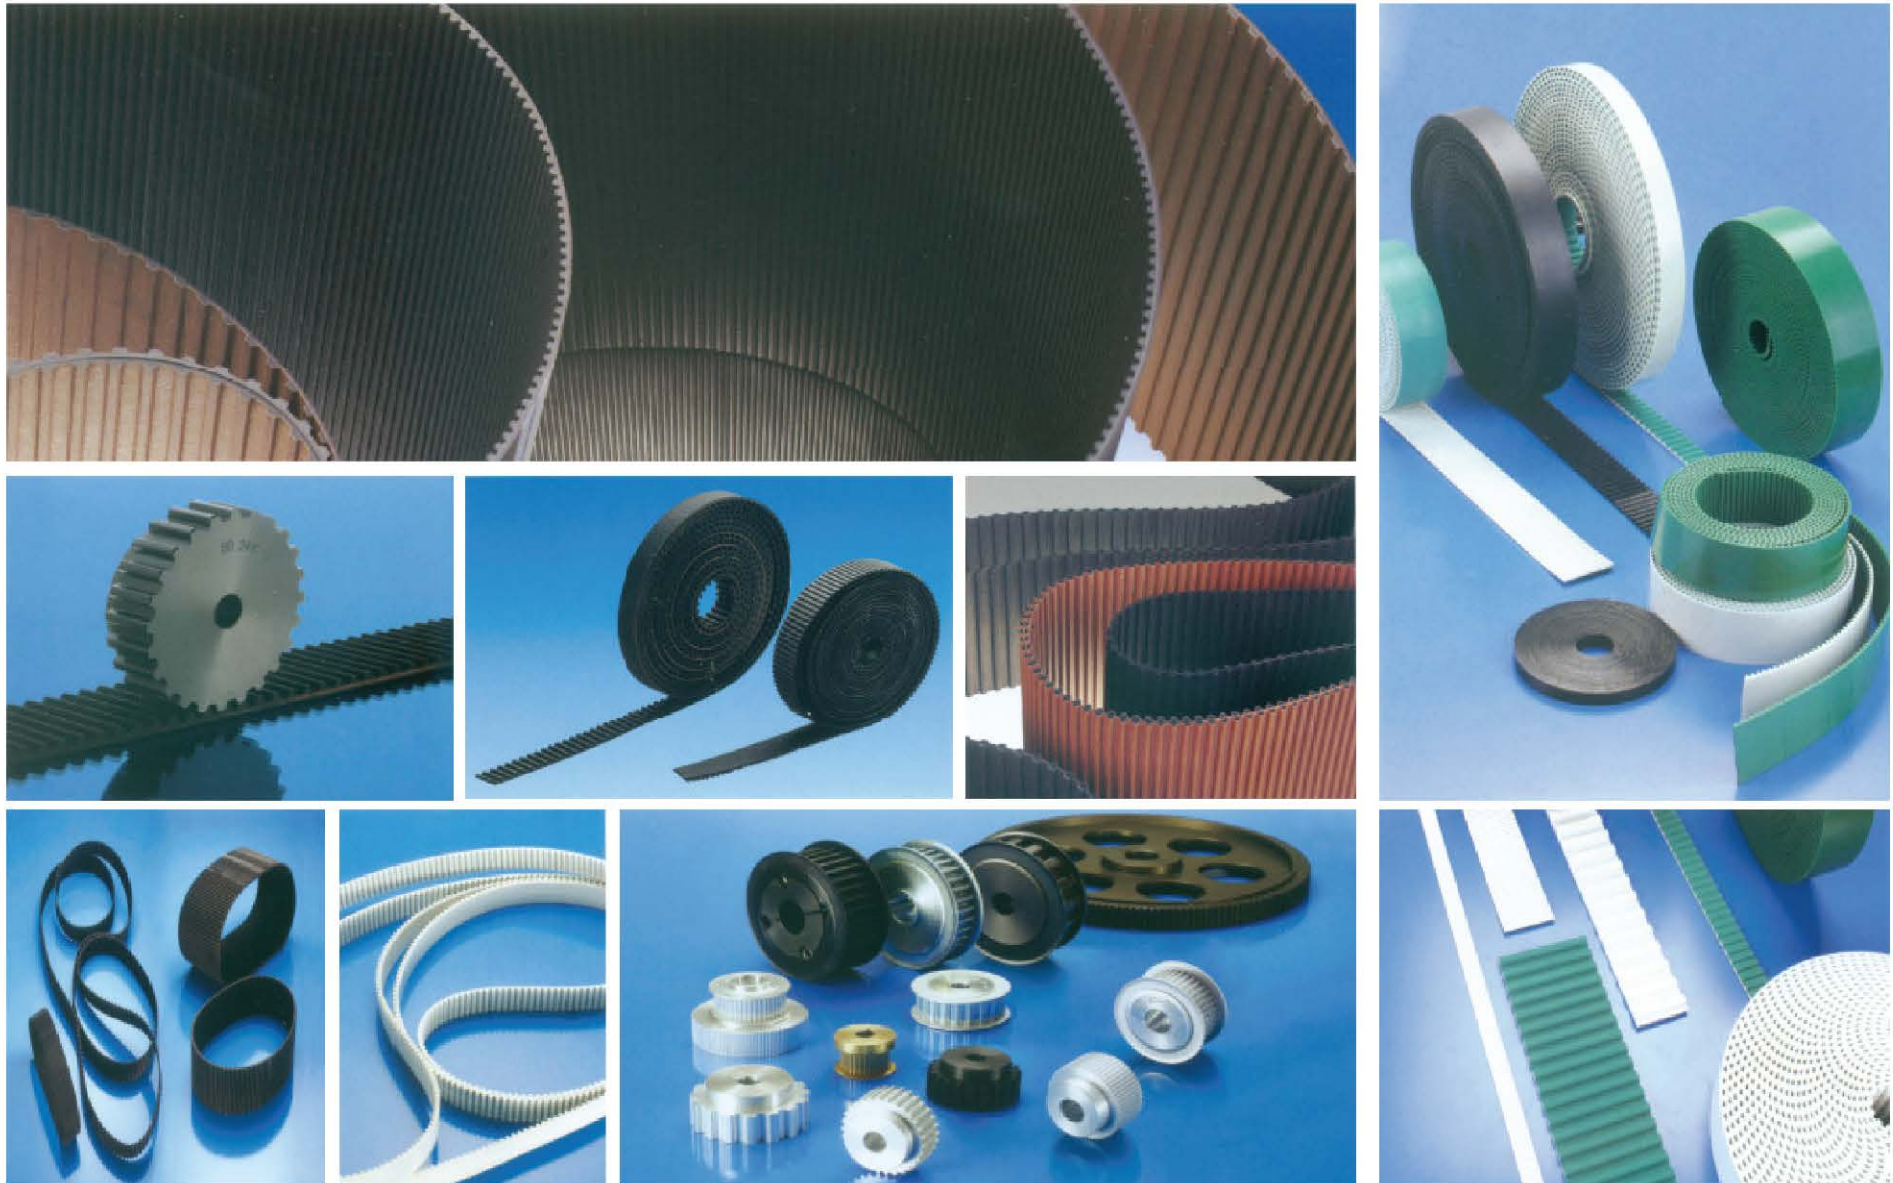

H118

Băng tải các loại (Belt)

Băng tải các loại (Belt)

进口发泡海绵/橙色/绿色
4MM 6MM 8MM 10MM 12MM

低密度海绵
10MM 15MM 20MM 25MM 30MM 35MM 40MM

陶瓷滚轴同步带

活轮带

带蓝花的布
5MM 6MM 8MM 10MM 12MM