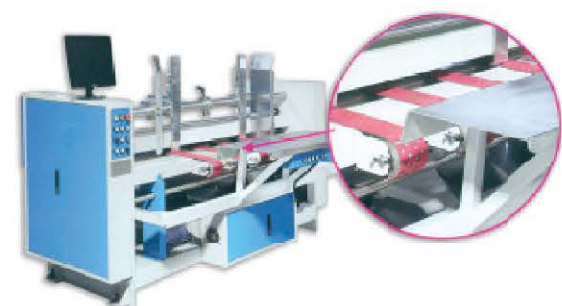

Máy gấp dán hộp, dàn thu phôi, máy rung tách lể

Máy gấp dán hộp (Automatic folding gluder machine)