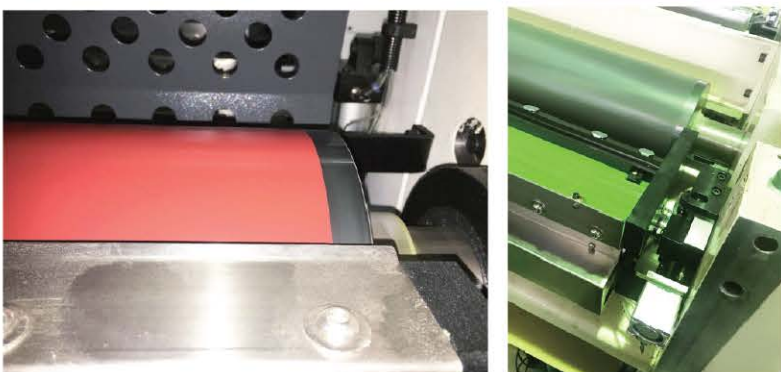

Máy gấp dán hộp (Automatic folding gluder machine)

Dàn thu phôi (Auto stacker)

Máy rung tách lể (Vibratice)

Máy gấp dán hộp tự động (Automatic folding gluer machine)

Máy ép rác (Baling and waste disposal equipment for corrugated paper printing and paper mill)