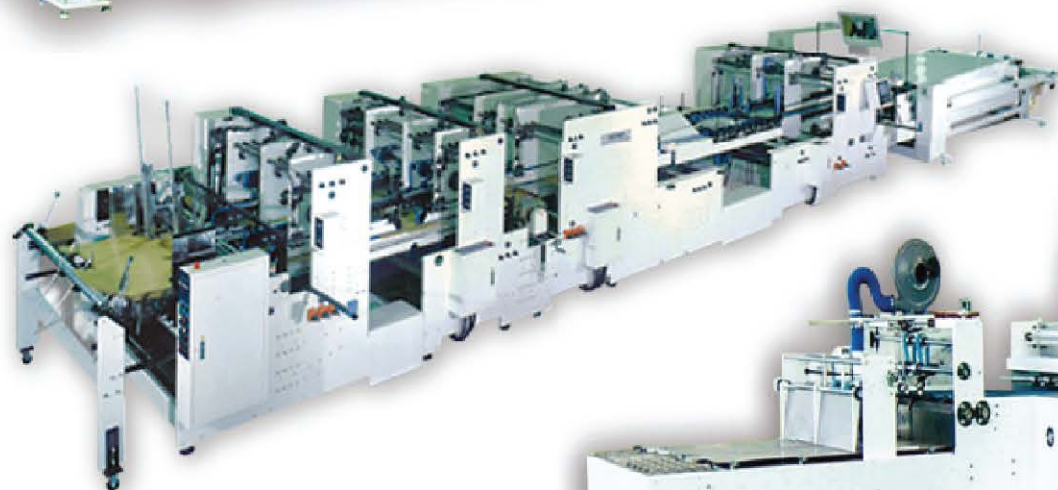

Máy gấp dán hộp (Automatic folding gluder machine)

Dàn thu phôi (Auto stacker)

Máy rung tách lể (Vibratice)

Máy gấp dán hộp tự động (Automatic folding gluer machine)

Máy ép rác (Baling and waste disposal equipment for corrugated paper printing and paper mill)